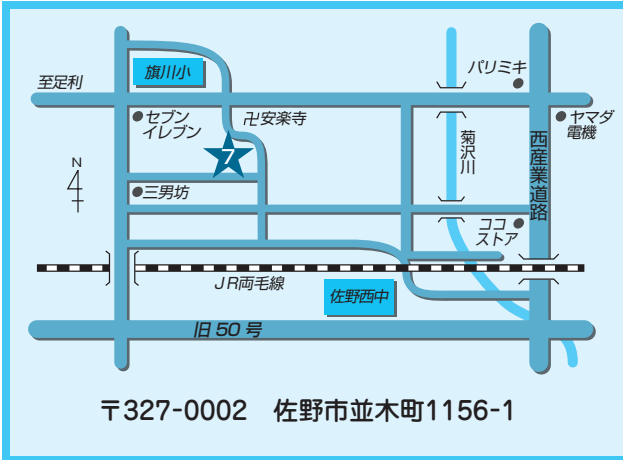

7 旗川支店 電話：24-2396