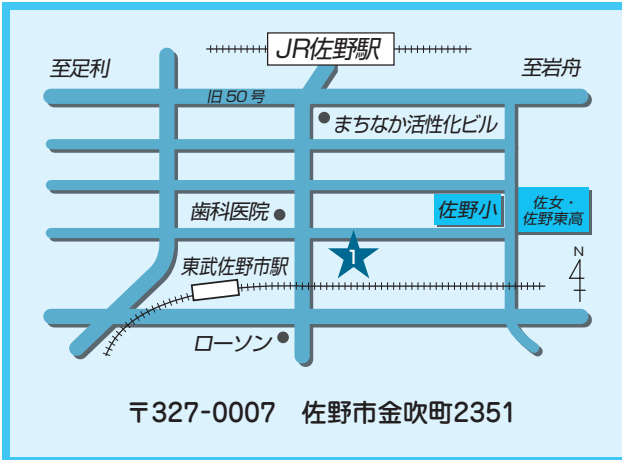

# JA佐野 ご案内マップ

## 施設のご案内

- ① JA佐野本店・金融・業務課
- ② 佐野厚生総合病院取次所
- ③ 佐野支店
- ④ 佐野南支店
- ⑤ 犬伏支店
- ⑥ 堀米支店
- ⑦ 旗川支店
- ⑧ 赤見支店
- ⑨ 赤見支店 石塚ATMコーナー
- ⑩ 吾妻支店
- ⑪ 田沼支店
- ⑫ 田沼支店 南事務所
- ⑬ 三好支店
- ⑭ 三好支店 野上ATMコーナー
- ⑮ 三好農産物直売所
- ⑯ 愛村支店・農産物加工所
- ⑰ 愛村支店 飛駒ATMコーナー
- ⑱ 葛生支店
- ⑲ 常盤支店
- ⑳ 常盤支店 氷室ATMコーナー
- ㉑ 宮農経済部
- ㉒ 販売利用課
- ㉓ 宮農・支援課/界ATMコーナー
- ㉔ 農機保全課
- ㉕ 農機保全課 北部農機
- ㉖ 経済センター
- ㉗ 北部地区センター
- ㉘ 典礼課
- ㉙ ほっとコーナー
- ㉚ 葛生農産物直売所
- ㉛ デイサービスセンター桃梨の里
- ㉜ 農産物加工所
- ㉝ 研修センター
- ㉞ 南部ライスセンター
- ㉟ 北部大規模穀類乾燥調製施設
- ㊱ 悪戸ライスセンター
- ㊲ 牧ライスセンター
- ㊳ こすもすホールもろやま
- ㊴ セレモニーホール佐野
- ㊵ セレモニーホール佐野東
- ㊶ セレモニーホール田沼
- ㊷ セレモニーホールくずう
- ㊸ 観光農園いちご畑
- ㊹ アグリタウン
- ㊺ 農村レストラン
- ㊻ ATM佐野新都市店

-  育苗センター
-  農産物直売所
-  ライスセンター

青果センター  
⑲ ⑳  
㉑ ㉒  
㉖ ㉗

**1 JA佐野本店** 電話：20-2000  
**本店金融・業務課** 電話：24-3712

**2 佐野厚生総合病院取次所** 電話：24-7999  
**39 セレモニーホール佐野** 電話：20-2452

**3 佐野支店** 電話：24-3717

**4 佐野南支店** 電話：24-2332  
**38 こすもすホールもろやま** 電話：20-1155