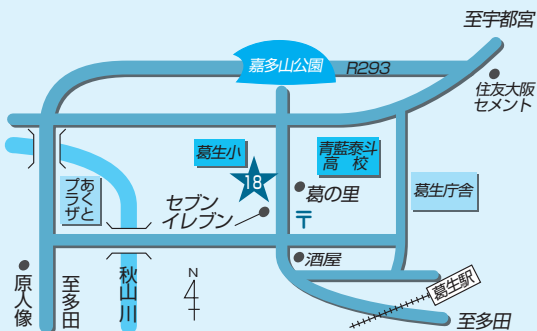

- 13 〒327-0306 佐野市戸室町1054
- 15 〒327-0306 佐野市戸室町671-3
- 25 〒327-0306 佐野市戸室町1181

14 三好支店 野上ATMコーナー

〒327-0302 佐野市白岩町486

16 愛村支店・農産物加工所 電話：65-0121

〒327-0321 佐野市閑馬町361-1

17 愛村支店 飛駒ATMコーナー

〒327-0231 佐野市飛駒町1578-1

18 葛生支店 電話：85-2090