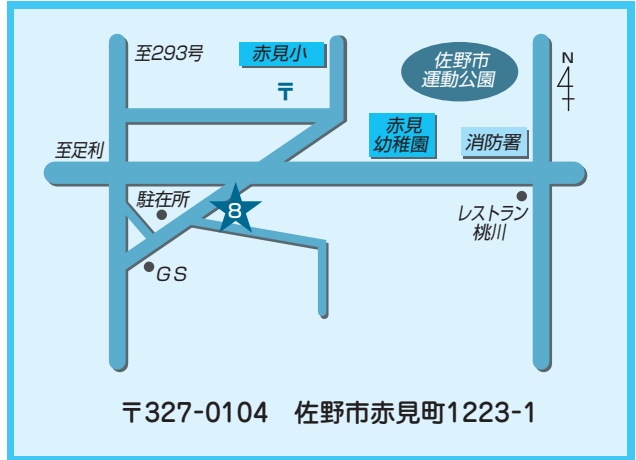

**5 犬伏支店** 電話：23-3636  
**40 セレモニーホール佐野東** 電話：27-2721

**6 堀米支店** 電話：24-2065

**7 旗川支店** 電話：24-2396

**8 赤見支店** 電話：25-0224

**9 赤見支店 石塚ATMコーナー**

**10 吾妻支店** 電話：23-2555

**31 デイサービスセンター桃梨の里** 電話：23-8820

**32 農産物加工所**