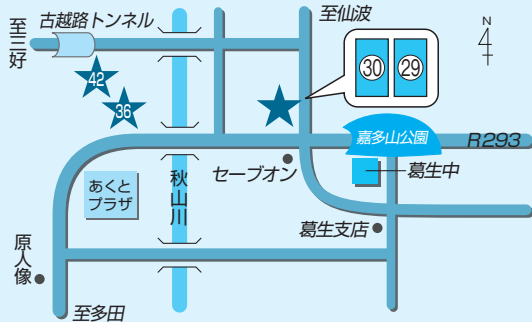

29 ほっとコーナー 電話：85-3092

36 悪戸ライスセンター 電話：86-4499

30 葛生農産物直売所 電話：85-3092

42 セレモニーホールくずう 電話：84-3301

29 30 〒327-0507 佐野市葛生西2-9-6
36 〒327-0525 佐野市あくと町3024
42 〒327-0512 佐野市豊代町1026