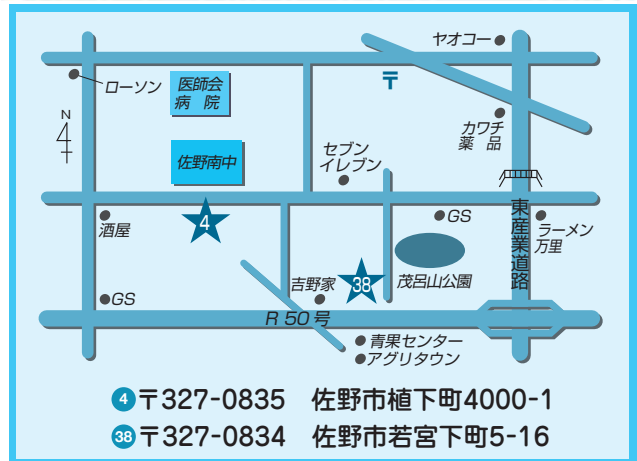

# JA佐野 ご案内マップ

## 施設のご案内

- ① JA佐野本店・金融・業務課
- ② 佐野厚生総合病院取次所
- ③ 佐野支店
- ④ 佐野南支店
- ⑤ 犬伏支店
- ⑥ 堀米支店
- ⑦ 旗川支店
- ⑧ 赤見支店
- ⑨ 赤見支店 石塚ATMコーナー
- ⑩ 吾妻支店
- ⑪ 田沼支店
- ⑫ 田沼支店 南事務所
- ⑬ 三好支店
- ⑭ 三好支店 野上ATMコーナー
- ⑮ 三好農産物直売所
- ⑯ 愛村支店・農産物加工所
- ⑰ 愛村支店 飛駒ATMコーナー
- ⑱ 葛生支店
- ⑲ 常盤支店
- ⑳ 常盤支店 氷室ATMコーナー
- ㉑ 宮農経済部
- ㉒ 販売利用課
- ㉓ 宮農・支援課/界ATMコーナー
- ㉔ 農機保全課
- ㉕ 農機保全課 北部農機
- ㉖ 経済センター
- ㉗ 北部地区センター
- ㉘ 典礼課
- ㉙ ほっとコーナー
- ㉚ 葛生農産物直売所
- ㉛ デイサービスセンター桃梨の里
- ㉜ 農産物加工所
- ㉝ 研修センター
- ㉞ 南部ライスセンター
- ㉟ 北部大規模穀類乾燥調製施設
- ㊱ 悪戸ライスセンター
- ㊲ 牧ライスセンター
- ㊳ こすもすホールもろやま
- ㊴ セレモニーホール佐野
- ㊵ セレモニーホール佐野東
- ㊶ セレモニーホール田沼
- ㊷ セレモニーホールくずう
- ㊸ 観光農園いちご畑
- ㊹ アグリタウン
- ㊺ 農村レストラン
- ㊻ ATM佐野新都市店

-  育苗センター
-  農産物直売所
-  ライスセンター

青果センター  
⑲ ⑳  
㉑ ㉒  
㉖ ㉗

**1 JA佐野本店** 電話：20-2000  
**本店金融・業務課** 電話：24-3712

**2 佐野厚生総合病院取次所** 電話：24-7999  
**39 セレモニーホール佐野** 電話：20-2452

**3 佐野支店** 電話：24-3717

**4 佐野南支店** 電話：24-2332  
**38 こすもすホールもろやま** 電話：20-1155

**5 犬伏支店** 電話：23-3636  
**40 セレモニーホール佐野東** 電話：27-2721

**6 堀米支店** 電話：24-2065

**7 旗川支店** 電話：24-2396

**8 赤見支店** 電話：25-0224

**9 赤見支店 石塚ATMコーナー**

**10 吾妻支店** 電話：23-2555

**31 デイサービスセンター桃梨の里** 電話：23-8820

**32 農産物加工所**