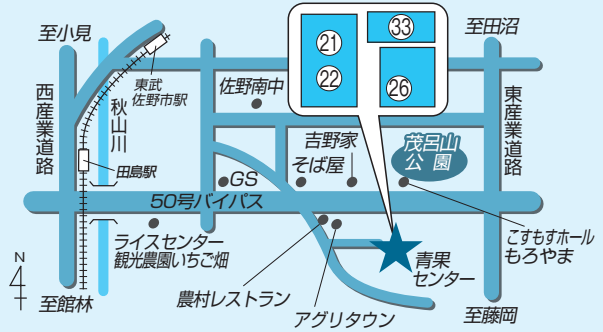

〒327-0507 佐野市葛生西1-10-34

19 常盤支店 電話：85-3090

37 牧ライスセンター 電話：86-4579

- 19 〒327-0514 佐野市仙波町68
- 37 〒327-0513 佐野市牧町1010

**20 常盤支店 氷室ATMコーナー**

〒327-0516 佐野市水木町1034-1

- 21 営農經濟部 電話：23-9992
- 22 販売利用課 電話：23-9992

- 26 経済センター 電話：24-3713
- 33 研修センター 電話：27-0245