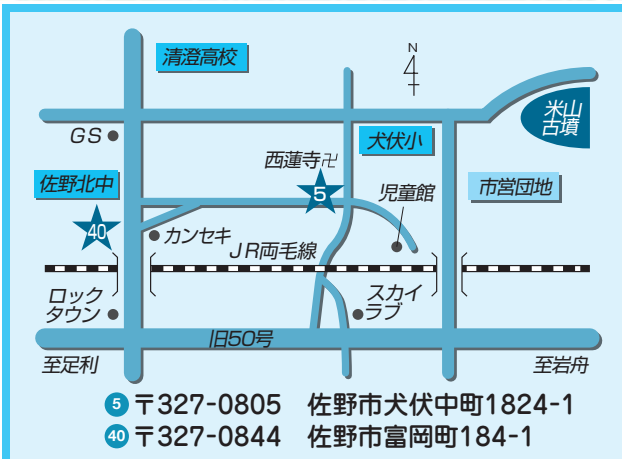

# JA佐野 ご案内マップ

## 施設のご案内

- ① JA佐野本店・金融・業務課
- ② 佐野厚生総合病院取次所
- ③ 佐野支店
- ④ 佐野南支店
- ⑤ 犬伏支店
- ⑥ 堀米支店
- ⑦ 旗川支店
- ⑧ 赤見支店
- ⑨ 赤見支店 石塚ATMコーナー
- ⑩ 吾妻支店
- ⑪ 田沼支店
- ⑫ 田沼支店 南事務所
- ⑬ 三好支店
- ⑭ 三好支店 野上ATMコーナー
- ⑮ 三好農産物直売所
- ⑯ 愛村支店・農産物加工所
- ⑰ 愛村支店 飛駒ATMコーナー
- ⑱ 葛生支店
- ⑲ 常盤支店
- ⑳ 常盤支店 氷室ATMコーナー
- ㉑ 宮農経済部
- ㉒ 販売利用課
- ㉓ 宮農・支援課/界ATMコーナー
- ㉔ 農機保全課
- ㉕ 農機保全課 北部農機
- ㉖ 経済センター
- ㉗ 北部地区センター
- ㉘ 典礼課
- ㉙ ほっとコーナー
- ㉚ 葛生農産物直売所
- ㉛ デイサービスセンター桃梨の里
- ㉜ 農産物加工所
- ㉝ 研修センター
- ㉞ 南部ライスセンター
- ㉟ 北部大規模穀類乾燥調製施設
- ㊱ 悪戸ライスセンター
- ㊲ 牧ライスセンター
- ㊳ こすもすホールもろやま
- ㊴ セレモニーホール佐野
- ㊵ セレモニーホール佐野東
- ㊶ セレモニーホール田沼
- ㊷ セレモニーホールくずう
- ㊸ 観光農園いちご畑
- ㊹ アグリタウン
- ㊺ 農村レストラン
- ㊻ ATM佐野新都市店

-  育苗センター
-  農産物直売所
-  ライスセンター

青果センター  
⑲ ⑳  
㉑ ㉒  
㉖ ㉗

**1 JA佐野本店** 電話：20-2000  
**本店金融・業務課** 電話：24-3712

**2 佐野厚生総合病院取次所** 電話：24-7999  
**39 セレモニーホール佐野** 電話：20-2452

**3 佐野支店** 電話：24-3717

**4 佐野南支店** 電話：24-2332  
**38 こすもすホールもろやま** 電話：20-1155

**5 犬伏支店** 電話：23-3636  
**40 セレモニーホール佐野東** 電話：27-2721

**6 堀米支店** 電話：24-2065

**7 旗川支店** 電話：24-2396

**8 赤見支店** 電話：25-0224

**9 赤見支店 石塚ATMコーナー**

**10 吾妻支店** 電話：23-2555

**31 デイサービスセンター桃梨の里** 電話：23-8820

**32 農産物加工所**