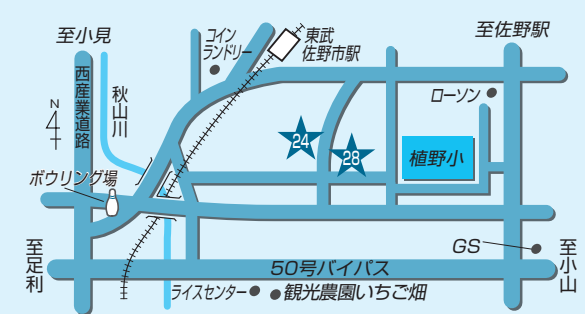

〒327-0825 佐野市飯田町331

**23 営農・支援課/界ATMコーナー 電話：24-3420**

**46 ATM佐野新都市店**

23 〒327-0824 佐野市馬門町1358

**24 農機保全課 電話：24-4334**

**28 典礼課 電話：24-2960**

24 〒327-0836 佐野市寺中町2431-1  
28 〒327-0836 佐野市寺中町2436-2

**29 ほっとコーナー 電話：85-3092**