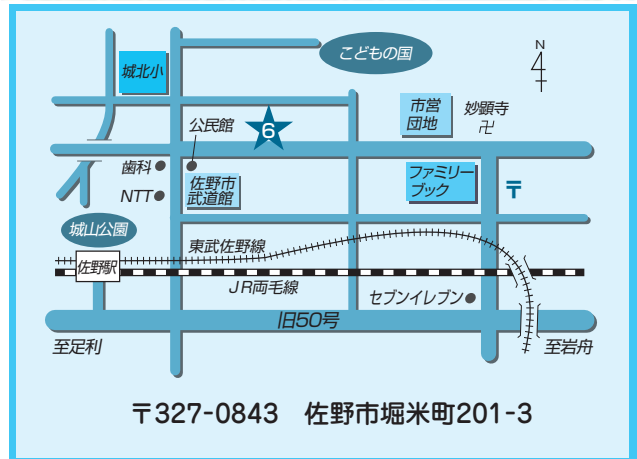

# JA佐野 ご案内マップ

## 施設のご案内

- ① JA佐野本店・金融・業務課
- ② 佐野厚生総合病院取次所
- ③ 佐野支店
- ④ 佐野南支店
- ⑤ 犬伏支店
- ⑥ 堀米支店
- ⑦ 旗川支店
- ⑧ 赤見支店
- ⑨ 赤見支店 石塚ATMコーナー
- ⑩ 吾妻支店
- ⑪ 田沼支店
- ⑫ 田沼支店 南事務所
- ⑬ 三好支店
- ⑭ 三好支店 野上ATMコーナー
- ⑮ 三好農産物直売所
- ⑯ 愛村支店・農産物加工所
- ⑰ 愛村支店 飛駒ATMコーナー
- ⑱ 葛生支店
- ⑲ 常盤支店
- ⑳ 常盤支店 氷室ATMコーナー
- ㉑ 宮農経済部
- ㉒ 販売利用課
- ㉓ 宮農・支援課/界ATMコーナー
- ㉔ 農機保全課
- ㉕ 農機保全課 北部農機
- ㉖ 経済センター
- ㉗ 北部地区センター
- ㉘ 典礼課
- ㉙ ほっとコーナー
- ㉚ 葛生農産物直売所
- ㉛ デイサービスセンター桃梨の里
- ㉜ 農産物加工所
- ㉝ 研修センター
- ㉞ 南部ライスセンター
- ㉟ 北部大規模穀類乾燥調製施設
- ㊱ 悪戸ライスセンター
- ㊲ 牧ライスセンター
- ㊳ こすもすホールもろやま
- ㊴ セレモニーホール佐野
- ㊵ セレモニーホール佐野東
- ㊶ セレモニーホール田沼
- ㊷ セレモニーホールくずう
- ㊸ 観光農園いちご畑
- ㊹ アグリタウン
- ㊺ 農村レストラン
- ㊻ ATM佐野新都市店

-  育苗センター
-  農産物直売所
-  ライスセンター

青果センター  
⑲ ⑳  
㉑ ㉒  
㉖ ㉗

**1 JA佐野本店** 電話：20-2000  
**本店金融・業務課** 電話：24-3712

**2 佐野厚生総合病院取次所** 電話：24-7999  
**39 セレモニーホール佐野** 電話：20-2452

**3 佐野支店** 電話：24-3717

**4 佐野南支店** 電話：24-2332  
**38 こすもすホールもろやま** 電話：20-1155

**5 犬伏支店** 電話：23-3636  
**40 セレモニーホール佐野東** 電話：27-2721

**6 堀米支店** 電話：24-2065

**7 旗川支店** 電話：24-2396

**8 赤見支店** 電話：25-0224

**9 赤見支店 石塚ATMコーナー**

**10 吾妻支店** 電話：23-2555

**31 デイサービスセンター桃梨の里** 電話：23-8820

**32 農産物加工所**