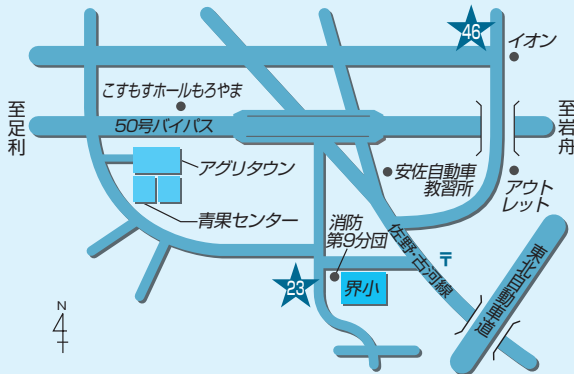

23 営農・支援課/界ATMコーナー 電話：24-3420

46 ATM佐野新都市店

23 〒327-0824 佐野市馬門町1358