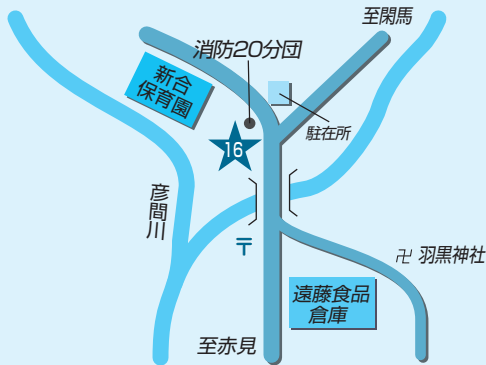

**11 田沼支店** 電話：62-1212

**27 北部地区センター** 電話：62-0125

**12 田沼支店 南事務所** 電話：62-7577

**35 北部大規模穀類乾燥調製施設** 電話：61-0040

**41 セレモニーホール田沼** 電話：61-0061

- 13 三好支店 電話：62-1005
- 15 三好農産物直売所 電話：62-7135
- 25 農機保全課 北部農機 電話：61-0222

- 13 〒327-0306 佐野市戸室町1054
- 15 〒327-0306 佐野市戸室町671-3
- 25 〒327-0306 佐野市戸室町1181

14 三好支店 野上ATMコーナー

〒327-0302 佐野市白岩町486

16 愛村支店・農産物加工所 電話：65-0121

〒327-0321 佐野市閑馬町361-1

17 愛村支店 飛駒ATMコーナー

〒327-0231 佐野市飛駒町1578-1

18 葛生支店 電話：85-2090