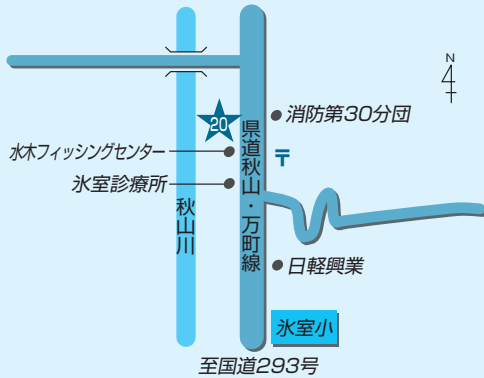

〒327-0507 佐野市葛生西1-10-34

19 常盤支店 電話：85-3090

37 牧ライスセンター 電話：86-4579

- 19 〒327-0514 佐野市仙波町68
- 37 〒327-0513 佐野市牧町1010

**20 常盤支店 氷室ATMコーナー**

〒327-0516 佐野市水木町1034-1

- 21 営農經濟部 電話：23-9992
- 22 販売利用課 電話：23-9992

- 26 経済センター 電話：24-3713
- 33 研修センター 電話：27-0245