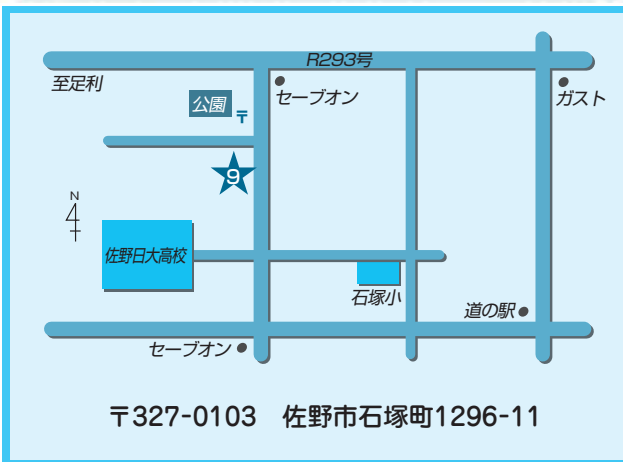

**5 犬伏支店** 電話：23-3636  
**40 セレモニーホール佐野東** 電話：27-2721

**6 堀米支店** 電話：24-2065

**7 旗川支店** 電話：24-2396

**8 赤見支店** 電話：25-0224

**9 赤見支店 石塚ATMコーナー**

**10 吾妻支店** 電話：23-2555

**31 デイサービスセンター桃梨の里** 電話：23-8820

**32 農産物加工所**