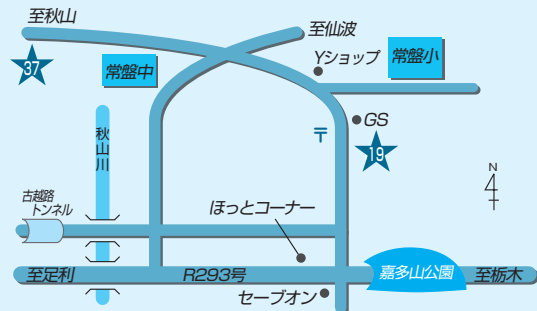

19 常盤支店 電話：85-3090

37 牧ライスセンター 電話：86-4579

- 19 〒327-0514 佐野市仙波町68
- 37 〒327-0513 佐野市牧町1010