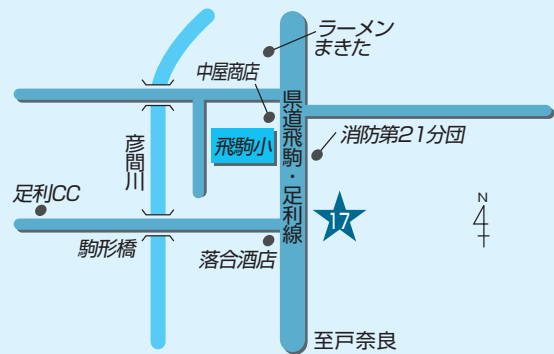

- 13 〒327-0306 佐野市戸室町1054
- 15 〒327-0306 佐野市戸室町671-3
- 25 〒327-0306 佐野市戸室町1181

14 三好支店 野上ATMコーナー

〒327-0302 佐野市白岩町486

16 愛村支店・農産物加工所 電話：65-0121

〒327-0321 佐野市閑馬町361-1

17 愛村支店 飛駒ATMコーナー

〒327-0231 佐野市飛駒町1578-1

18 葛生支店 電話：85-2090

〒327-0507 佐野市葛生西1-10-34

19 常盤支店 電話：85-3090

37 牧ライスセンター 電話：86-4579

- 19 〒327-0514 佐野市仙波町68
- 37 〒327-0513 佐野市牧町1010

**20 常盤支店 氷室ATMコーナー**

〒327-0516 佐野市水木町1034-1

- 21 営農經濟部 電話：23-9992
- 22 販売利用課 電話：23-9992

- 26 経済センター 電話：24-3713
- 33 研修センター 電話：27-0245