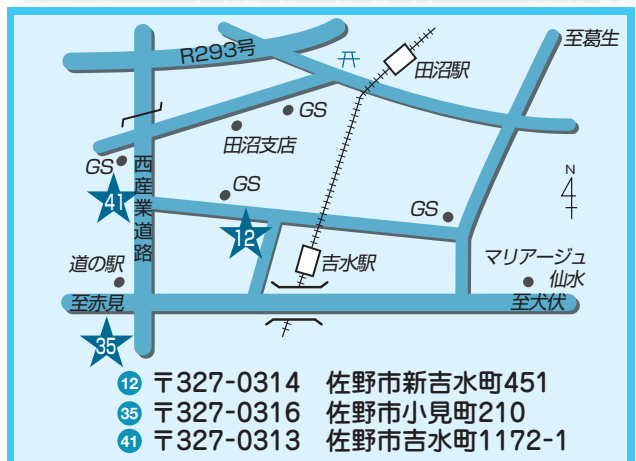

**11 田沼支店** 電話：62-1212

**27 北部地区センター** 電話：62-0125

**12 田沼支店 南事務所** 電話：62-7577

**35 北部大規模穀類乾燥調製施設** 電話：61-0040

**41 セレモニーホール田沼** 電話：61-0061

- 13 三好支店 電話：62-1005
- 15 三好農産物直売所 電話：62-7135
- 25 農機保全課 北部農機 電話：61-0222

- 13 〒327-0306 佐野市戸室町1054
- 15 〒327-0306 佐野市戸室町671-3
- 25 〒327-0306 佐野市戸室町1181

14 三好支店 野上ATMコーナー

〒327-0302 佐野市白岩町486

16 愛村支店・農産物加工所 電話：65-0121

〒327-0321 佐野市閑馬町361-1

17 愛村支店 飛駒ATMコーナー

〒327-0231 佐野市飛駒町1578-1

18 葛生支店 電話：85-2090