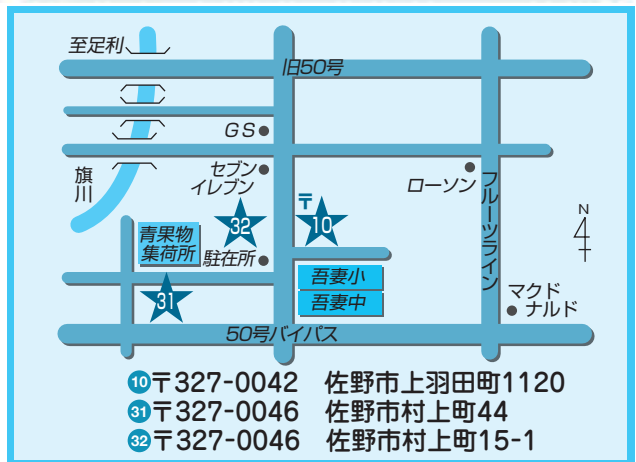

**5 犬伏支店** 電話：23-3636  
**40 セレモニーホール佐野東** 電話：27-2721

**6 堀米支店** 電話：24-2065

**7 旗川支店** 電話：24-2396

**8 赤見支店** 電話：25-0224

**9 赤見支店 石塚ATMコーナー**

**10 吾妻支店** 電話：23-2555

**31 デイサービスセンター桃梨の里** 電話：23-8820

**32 農産物加工所**