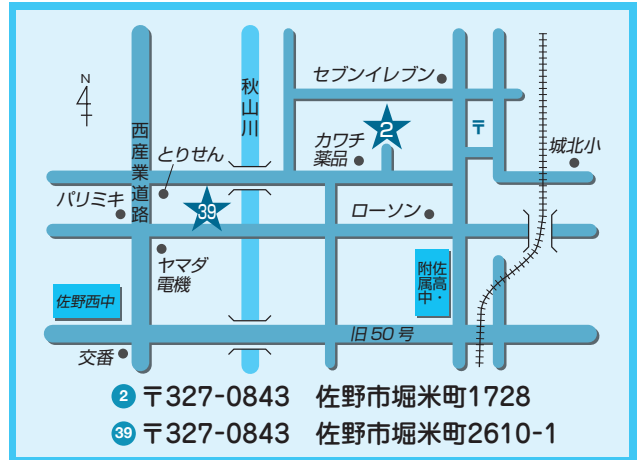

# JA佐野 ご案内マップ

## 施設のご案内

- ① JA佐野本店・金融・業務課
- ② 佐野厚生総合病院取次所
- ③ 佐野支店
- ④ 佐野南支店
- ⑤ 犬伏支店
- ⑥ 堀米支店
- ⑦ 旗川支店
- ⑧ 赤見支店
- ⑨ 赤見支店 石塚ATMコーナー
- ⑩ 吾妻支店
- ⑪ 田沼支店
- ⑫ 田沼支店 南事務所
- ⑬ 三好支店
- ⑭ 三好支店 野上ATMコーナー
- ⑮ 三好農産物直売所
- ⑯ 愛村支店・農産物加工所
- ⑰ 愛村支店 飛駒ATMコーナー
- ⑱ 葛生支店
- ⑲ 常盤支店
- ⑳ 常盤支店 氷室ATMコーナー
- ㉑ 宮農経済部
- ㉒ 販売利用課
- ㉓ 宮農・支援課/界ATMコーナー
- ㉔ 農機保全課
- ㉕ 農機保全課 北部農機
- ㉖ 経済センター
- ㉗ 北部地区センター
- ㉘ 典礼課
- ㉙ ほっとコーナー
- ㉚ 葛生農産物直売所
- ㉛ デイサービスセンター桃梨の里
- ㉜ 農産物加工所
- ㉝ 研修センター
- ㉞ 南部ライスセンター
- ㉟ 北部大規模穀類乾燥調製施設
- ㊱ 悪戸ライスセンター
- ㊲ 牧ライスセンター
- ㊳ こすもすホールもろやま
- ㊴ セレモニーホール佐野
- ㊵ セレモニーホール佐野東
- ㊶ セレモニーホール田沼
- ㊷ セレモニーホールくずう
- ㊸ 観光農園いちご畑
- ㊹ アグリタウン
- ㊺ 農村レストラン
- ㊻ ATM佐野新都市店

-  育苗センター
-  農産物直売所
-  ライスセンター

青果センター  
⑲ ⑳  
㉑ ㉒  
㉖ ㉗

**1 JA佐野本店** 電話：20-2000  
**本店金融・業務課** 電話：24-3712

**2 佐野厚生総合病院取次所** 電話：24-7999  
**39 セレモニーホール佐野** 電話：20-2452

**3 佐野支店** 電話：24-3717

**4 佐野南支店** 電話：24-2332  
**38 こすもすホールもろやま** 電話：20-1155