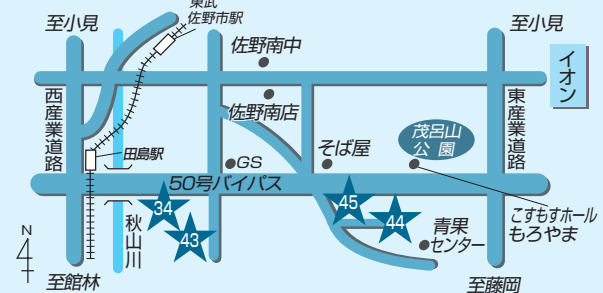

34 南部ライスセンター 電話：21-1739

44 アグリタウン 電話：20-5215

43 観光農園いちご畑 電話：21-5215

45 農村レストラン 電話：20-1188

34 〒327-0835 佐野市植下町3510-1
43 〒327-0835 佐野市植下町3504
44 〒327-0835 佐野市植下町802-4
45 〒327-0835 佐野市植下町798-1