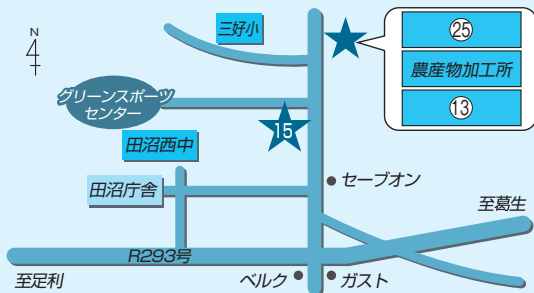

**11 田沼支店** 電話：62-1212

**27 北部地区センター** 電話：62-0125

**12 田沼支店 南事務所** 電話：62-7577

**35 北部大規模穀類乾燥調製施設** 電話：61-0040

**41 セレモニーホール田沼** 電話：61-0061

- 13 三好支店 電話：62-1005
- 15 三好農産物直売所 電話：62-7135
- 25 農機保全課 北部農機 電話：61-0222

- 13 〒327-0306 佐野市戸室町1054
- 15 〒327-0306 佐野市戸室町671-3
- 25 〒327-0306 佐野市戸室町1181

14 三好支店 野上ATMコーナー

〒327-0302 佐野市白岩町486

16 愛村支店・農産物加工所 電話：65-0121

〒327-0321 佐野市閑馬町361-1

17 愛村支店 飛駒ATMコーナー

〒327-0231 佐野市飛駒町1578-1

18 葛生支店 電話：85-2090